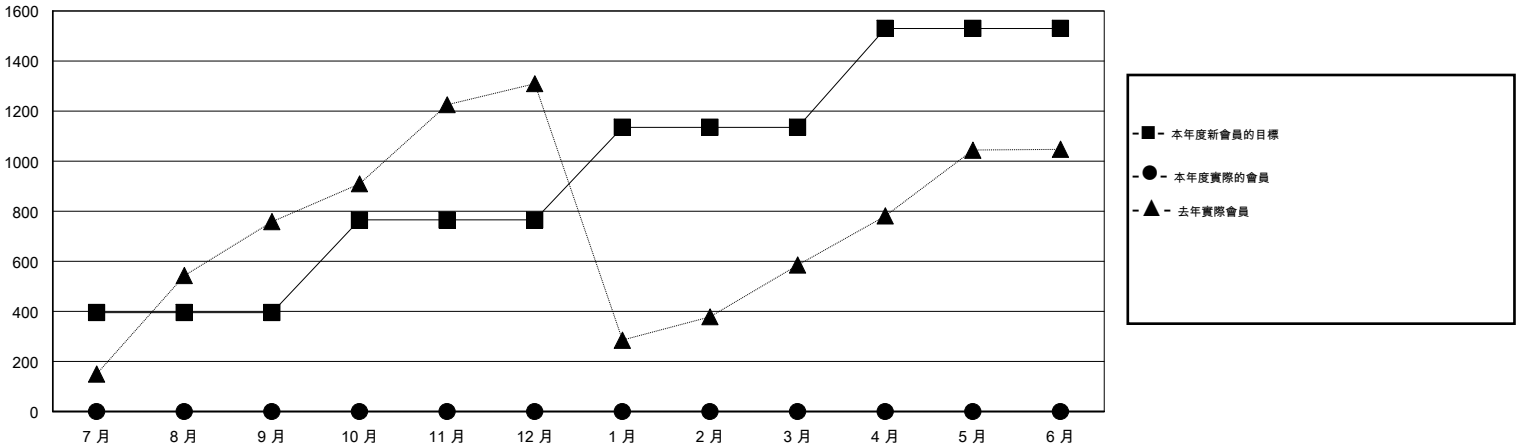

目標和實際會員累積

已取消的分會: 0	0 CLUBS OF 0 增添1位或以上的會員	性別分佈
		男 0 (100.00%)
		女 0 (100.00%)
放棄的會員	點擊這裡取得健康評估資料	家庭單位會員 0
過世 0		戶長 0
分會已取消 0		非戶長 0
其他 0		
總計 0