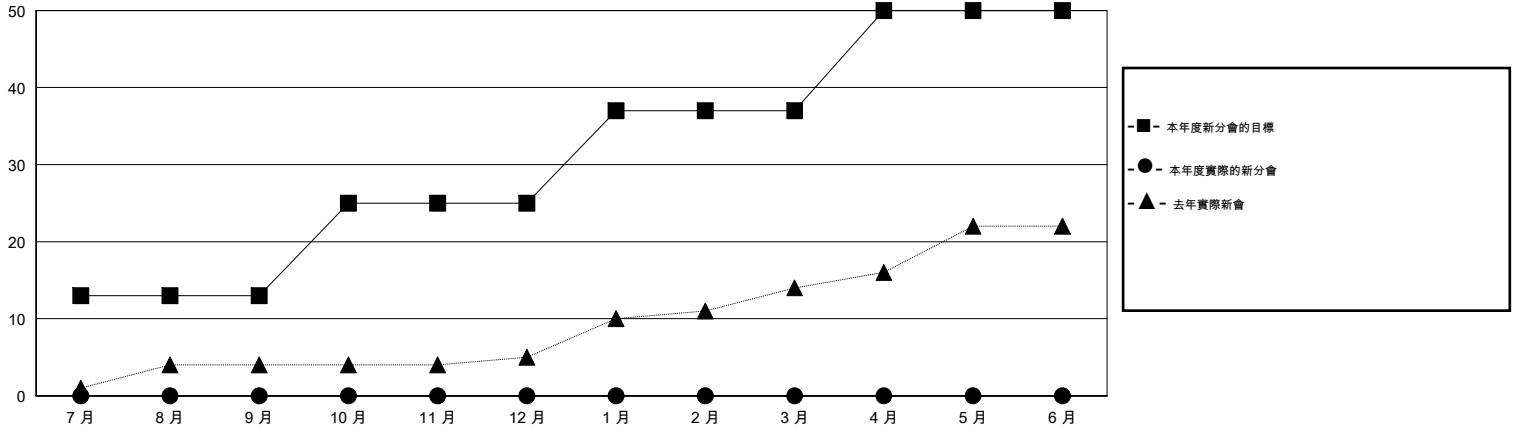

MONTHLY MEMBERSHIP PROGRESS REPORT

District 381

Results as of: 6/30/2016

GMT: ZE RAN SU

地點 CHINA

GMT憲章區 5

分會				
成果 2016-2017				
季	新分會目標	新會	會員流失的分會	淨增/減
7月/8月/9月	13	0	0	0
10月/11月/12月	12	0	0	0
1月/2月/3月	12	0	0	0
4月/5月/6月	13	0	0	0

位會員@每位須繳				
成果 2016-2017				
季	新會員目標	增加的授證/新會員	退會人數	淨增/減
7月/8月/9月	395	0	0	0
10月/11月/12月	370	0	0	0
1月/2月/3月	370	0	0	0
4月/5月/6月	395	0	0	0

目標與實際新會累積